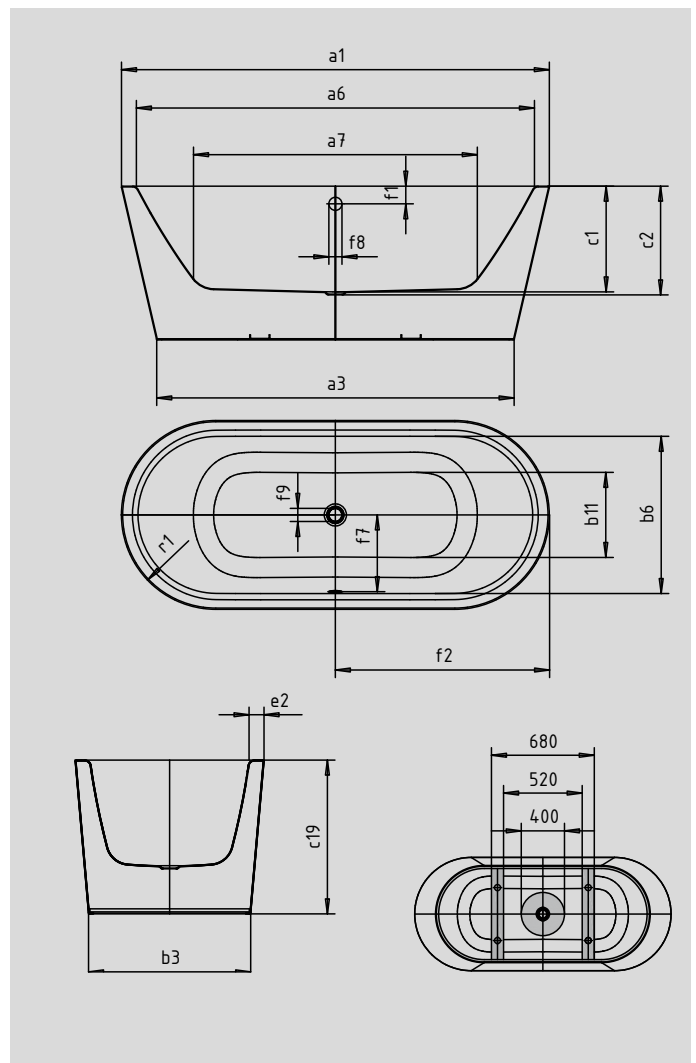

MEISTERSTÜCK CLASSIC DUO OVAL

- freistehende Badewanne mit fugenlos umlaufender Verkleidung bilden eine monolithische Einheit aus KALDEWEI Stahl-Email
- archetypische Form einer frei platzierten Badewanne mit ovaler Kontur und konischen Außenlinien. Gemeinsam mit dem schmalen Wannennrand erhält die Badewanne eine harmonische Ästhetik
- zwei ergonomisch angenehm geformte Rückenschrägen und der mittig platzierte Ab-/Überlauf ermöglichen das bequeme Baden zu Zweit
- optional kann das Meisterstück mit Perl-Effekt, einer dauerhaften Leichtreinigungsoberfläche, ausgestattet werden sowie der passenden KALDEWEI Ab-/Überlaufgarnitur COMFORT LEVEL

Abbildungen ähnlich

Modell-Nr.		1113	1111
Äußere Länge	a ₁	1700	1800 mm
Äußere Länge (unten)	a ₃	1418	1518 mm
Innere Länge (oben)	a ₆	1580	1680 mm
Innere Länge (unten)	a ₇	1130	1230 mm
Äußere Breite	b ₁	750	800 mm
Äußere Breite (unten)	b ₃	643	693 mm
Innere Breite (oben)	b ₆	630	680 mm
Innere Breite (unten)	b ₁₁	500	550 mm
Tiefe innen	c ₁	420	420 mm
Tiefe inklusive Ablaufloch	c ₂	430	430 mm
Wannenhöhe	c ₁₉	610	610 mm
Randbreite Fußseite	e ₁	60	60 mm
Randbreite Längsseite	e ₂	60	60 mm
Abstand Oberkante bis Mitte Überlaufloch	f ₁	70	70 mm
Abstand Wannennrand bis Mitte Ablaufloch	f ₂	850	900 mm
Abstand Mitte Ab- bis Mitte Überlaufloch	f ₇	305	330 mm
Durchmesser Überlaufloch	f ₈	52	52 mm
Durchmesser Ablaufloch	f ₉	52	52 mm
Äußerer Radius	r ₁	375	400 mm
Nutzhalt** in Ltr.		124	158

Fertigungstechnische Änderungen, Toleranzen und Irrtümer vorbehalten. Abbildungen ähnlich.
** Nutzhalt = Wassereinhalt abzgl. durchschnittlich 70 Ltr. Verdrängung.

KALDEWEI