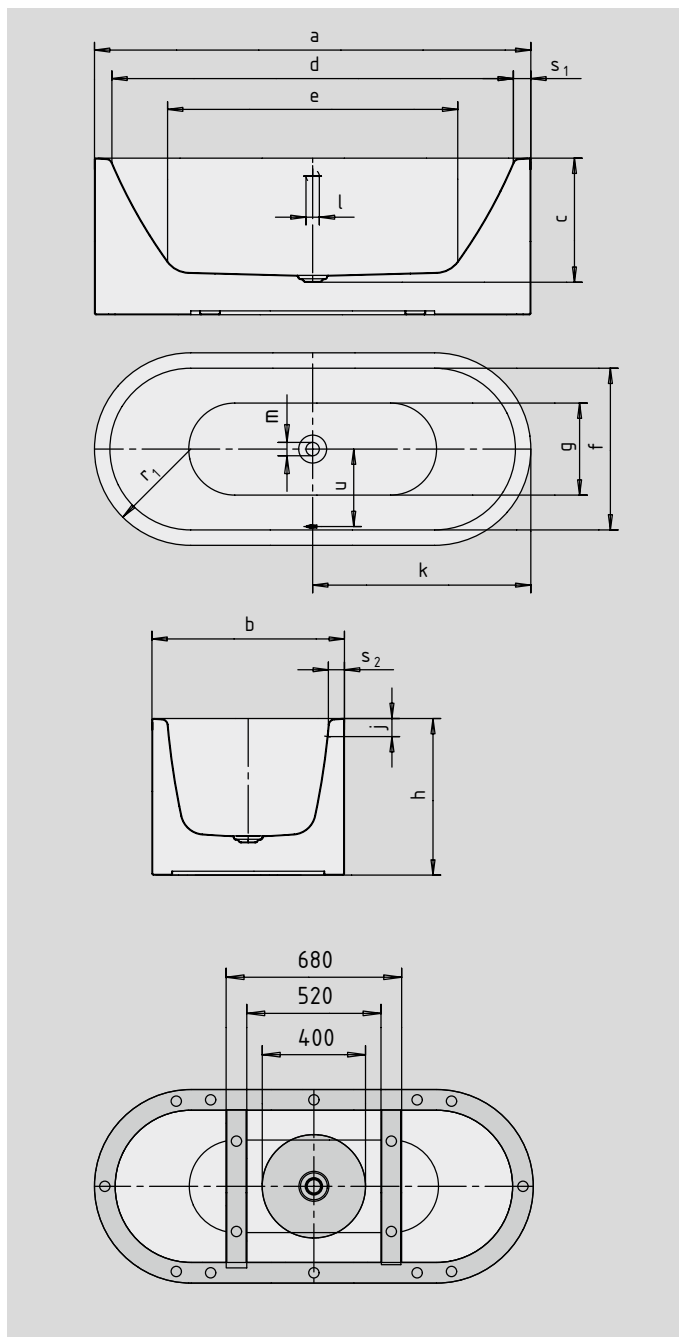

MEISTERSTÜCK CENTRO DUO OVAL

- freistehende Badewanne aus hochwertigem Stahl-Email
- veredelt mit dem exklusiven Perleffekt
- puristische Einfachheit und schlichte Eleganz zeichnen diese Badewanne aus
- die aus einem Stück gefertigte Verkleidung betont den hohen Designanspruch und ermöglicht eine freistehende Platzierung
- emaillierte, in das Badewannen-Design integrierte Ablaufabdeckung und Überlaufknauf (auch mit Füllfunktion verfügbar)
- Baden zu zweit: zwei identische Rückenschrägen und Mittelablauf
- aus KALDEWEI Stahl-Email

Abbildungen ähnlich

Modell-Nr.		1127	1128
Äußere Länge	a	1700	1800 mm
Äußere Breite	b	750	800 mm
Tiefe	c	485	485 mm
Innere Länge (oben)	d	1580	1680 mm
Innere Länge (unten)	e	1130	1230 mm
Innere Breite (oben)	f	630	680 mm
Innere Breite (unten)	g	510	560 mm
Wannenhöhe	h	610	610 mm
Abstand Oberkante bis Mitte Überlaufloch	j	70	70 mm
Abstand Wannrand bis Mitte Ablaufloch	k	850	900 mm
Durchmesser Überlaufloch	l	52	52 mm
Durchmesser Ablaufloch	m	52	52 mm
Äußerer Radius	r ₁	375	400 mm
Randbreite (Fußseite; Längsseite)	s ₁ ; s ₂	60; 60	60; 60 mm
Abstand Mitte Ab- bis Mitte Überlaufloch	u	307	332 mm
Nutzinhalt** in Ltr.		156	195
Gewicht der emaillierten Badewanne in kg		120	136
Anschlussdurchmesser Ablauf		40/50	40/50 mm
Anschluss Füllgarnitur		1/2"	1/2"

Fertigungstechnische Änderungen, Toleranzen und Irrtümer vorbehalten. Abbildungen ähnlich.
** Nutzinhalt = Wasserinhalt abzgl. durchschnittlich 70 Ltr. Verdrängung.

KALDEWEI