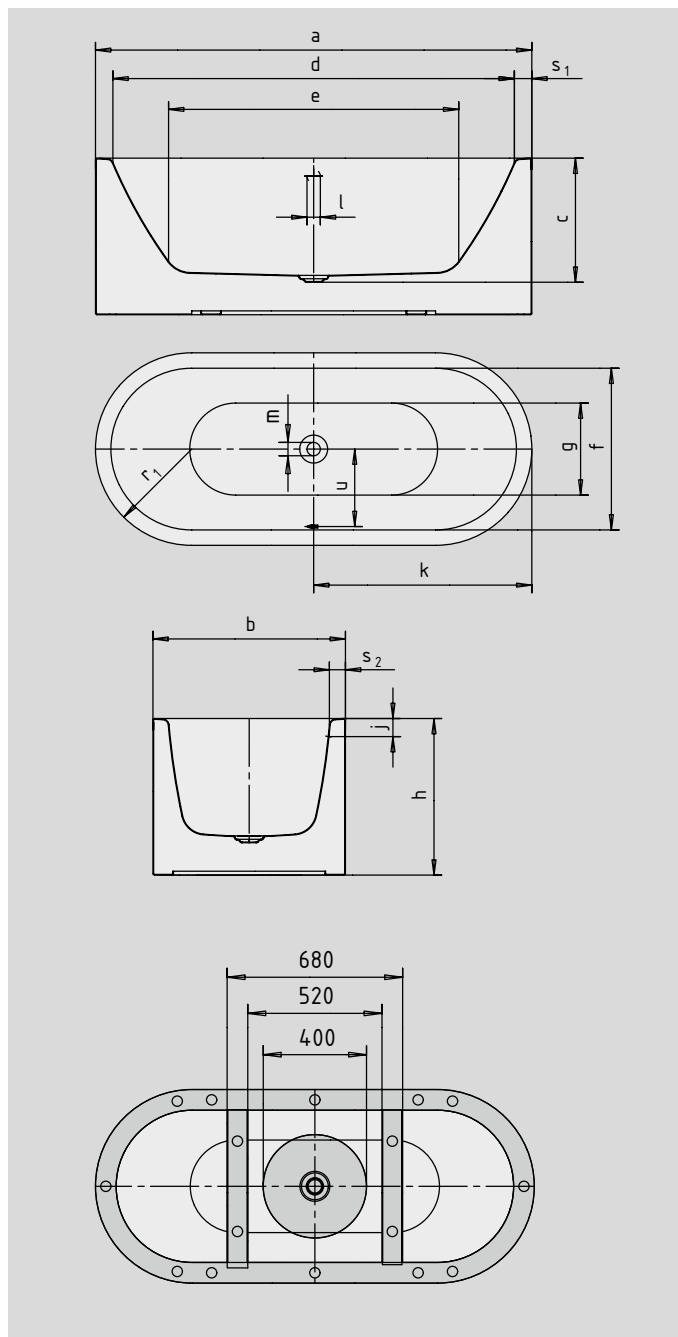

MEISTERSTÜCK CENTRO DUO OVAL

- freistehende Badewanne aus hochwertigem Stahl-Email
- veredelt mit dem exklusiven Perleffekt
- puristische Einfachheit und schlichte Eleganz zeichnen diese Badewanne aus
- die aus einem Stück gefertigte Verkleidung betont den hohen Designanspruch und ermöglicht eine freistehende Platzierung
- emaillierte, in das Badewannen-Design integrierte Ablaufabdeckung und Überlaufknauf (auch mit Füllfunktion verfügbar)
- Baden zu zweit: zwei identische Rückenschrägen und Mittelablauf
- aus KALDEWEI Stahl-Email

Abbildungen ähnlich

Modell-Nr.		1127	1128
Äußere Länge	a	1700	1800 mm
Äußere Breite	b	750	800 mm
Tiefe	c	485	485 mm
Innere Länge (oben)	d	1580	1680 mm
Innere Länge (unten)	e	1130	1230 mm
Innere Breite (oben)	f	630	680 mm
Innere Breite (unten)	g	510	560 mm
Wannenhöhe	h	610	610 mm
Abstand Oberkante bis Mitte Überlaufloch	j	70	70 mm
Abstand Wannrand bis Mitte Ablaufloch	k	850	900 mm
Durchmesser Überlaufloch	l	52	52 mm
Durchmesser Ablaufloch	m	52	52 mm
Äußerer Radius	r ₁	375	400 mm
Randbreite (Fußseite; Längsseite)	s ₁ ; s ₂	60; 60	60; 60 mm
Abstand Mitte Ab- bis Mitte Überlaufloch	u	307	332 mm
Nutzinhalt** in Ltr.		156	195
Gewicht der emaillierten Badewanne in kg		120	136
Anschlussdurchmesser Ablauf		40/50	40/50 mm
Anschluss Füllgarnitur		1/2"	1/2"

Fertigungstechnische Änderungen, Toleranzen und Irrtümer vorbehalten. Abbildungen ähnlich.
** Nutzinhalt = Wasserinhalt abzgl. durchschnittlich 70 Ltr. Verdrängung.

KALDEWEI