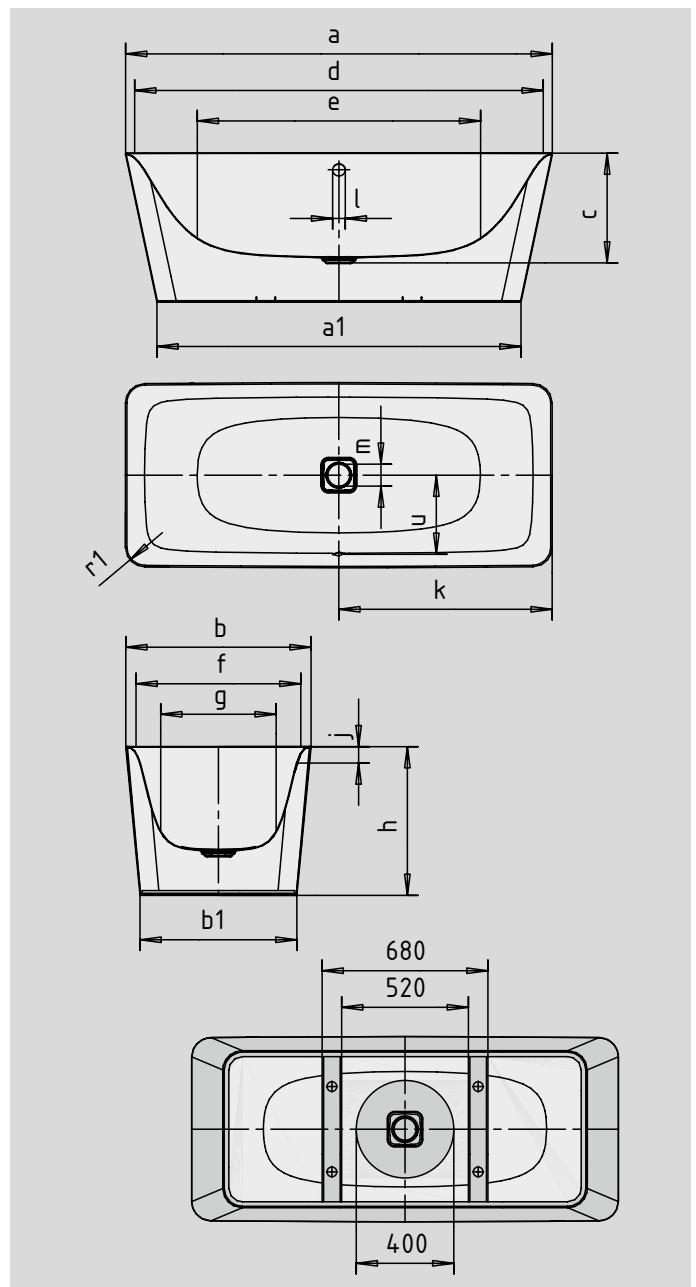

MEISTERSTÜCK INCAVA

- freistehende Badewanne aus hochwertigem Stahl-Email
- veredelt mit dem exklusiven Perleffekt
- sensible Spannung zwischen weich gezeichneter Innenform und sinnlich geometrischer Außenform
- emaillierte, in das Badewannen-Design integrierte Ablaufabdeckung und Überlaufknopf (auch inkl. Füllfunktion verfügbar)
- Baden zu zweit: zwei identische Rückenschrägen und Mittelablauf
- aus KALDEWEI Stahl-Email
- designed by Anke Salomon

Abbildungen ähnlich

Modell-Nr.		1174
Äußere Länge	a	1750 mm
Äußere Länge (unten)	a ₁	1493 mm
Äußere Breite	b	760 mm
Äußere Breite (unten)	b ₁	643 mm
Tiefe	c	450 mm
Innere Länge (oben)	d	1676 mm
Innere Länge (unten)	e	1162 mm
Innere Breite (oben)	f	676 mm
Innere Breite (unten)	g	473 mm
Wannenhöhe	h	610 mm
Abstand Oberkante bis Mitte Überlaufloch	j	70 mm
Abstand Wannrand bis Mitte Ablaufloch	k	875 mm
Durchmesser Überlaufloch	l	52 mm
Durchmesser Ablaufloch	m	90 mm
Äußerer Radius	r ₁	80 mm
Abstand Mitte Ab- bis Mitte Überlaufloch	u	320 mm
Nutzinhalt** in Ltr.		140 mm
Gewicht der emaillierten Badewanne in kg		115
Anschlussdurchmesser Ablauf		40/50 mm
Anschluss Füllgarnitur		1/2"

Fertigungstechnische Änderungen, Toleranzen und Irrtümer vorbehalten. Abbildungen ähnlich.
 ** Nutzinhalt = Wasserinhalt abzgl. durchschnittlich 70 Ltr. Verdrängung.

KALDEWEI