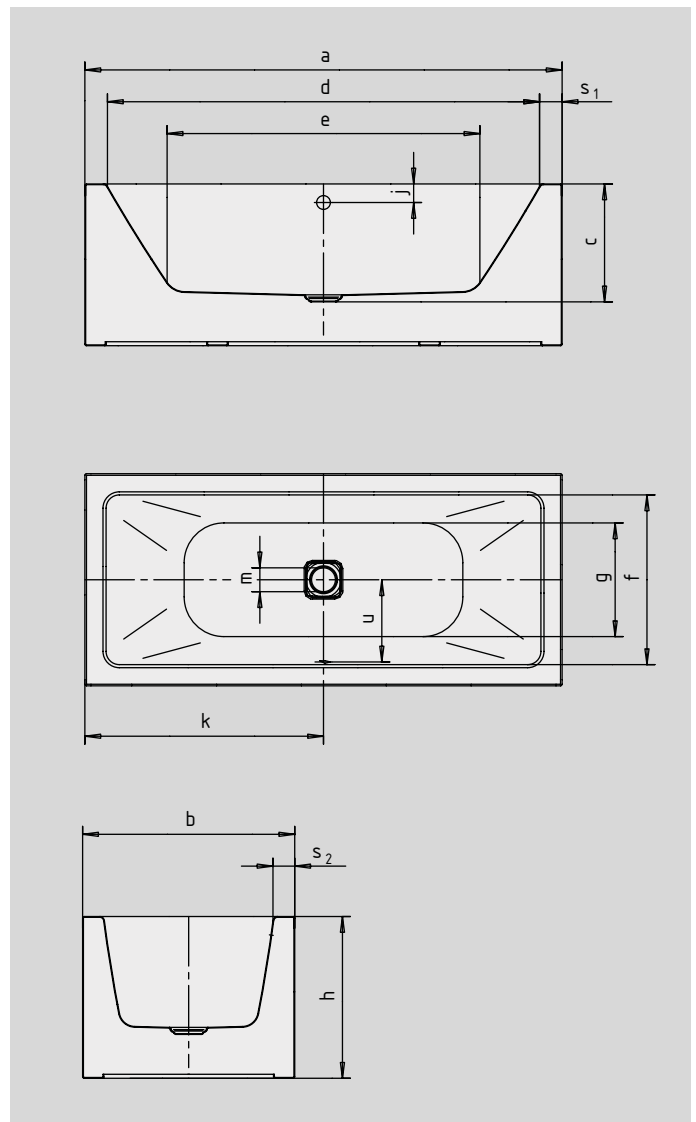

# MEISTERSTÜCK CONODUO

- freistehende Badewanne aus hochwertigem Stahl-Email
- veredelt mit dem exklusiven Perleffekt
- geradliniges, puristisches Design
- in das Badewannen-Design integrierte Ablaufabdeckung
- Baden zu zweit: zwei identische Rückenschrägen und Mittelablauf
- klassische Viereckvariante
- aus Kaldewei Stahl-Email
- designed by Sottsass Associati

Abbildungen ähnlich

COMFORT SELECT

Modell-Nr.		1732
Äußere Länge	a	1700 mm
Äußere Breite	b	750 mm
Tiefe	c	445 mm
Innere Länge (oben)	d	1540 mm
<b>Innere Länge (unten)</b>	<b>e</b>	<b>1080 mm</b>
Innere Breite (oben)	f	590 mm
Innere Breite (unten)	g	470 mm
Höhe mit Füßen	h	610 mm
Abstand Oberkante bis Mitte Überlaufloch	j	70 mm
Abstand Wannrand bis Mitte Ablaufloch	k	850 mm
Durchmesser Überlaufloch	l	52 mm
Durchmesser Ablaufloch	m	90 mm
Randbreite (Fußseite; Längsseite)	s <sub>1</sub> ; s <sub>2</sub>	80; 80 mm
Abstand Mitte Ab- bis Mitte Überlaufloch	u	285 mm
Nutzhalt** in Ltr.		122
Gewicht der emaillierten Badewanne in kg		-

Fertigungstechnische Änderungen, Toleranzen und Irrtümer vorbehalten. Abbildungen ähnlich.  
\*\* Nutzhalt = Wasserinhalt abzgl. durchschnittlich 70 Ltr. Verdrängung.

**KALDEWEI**