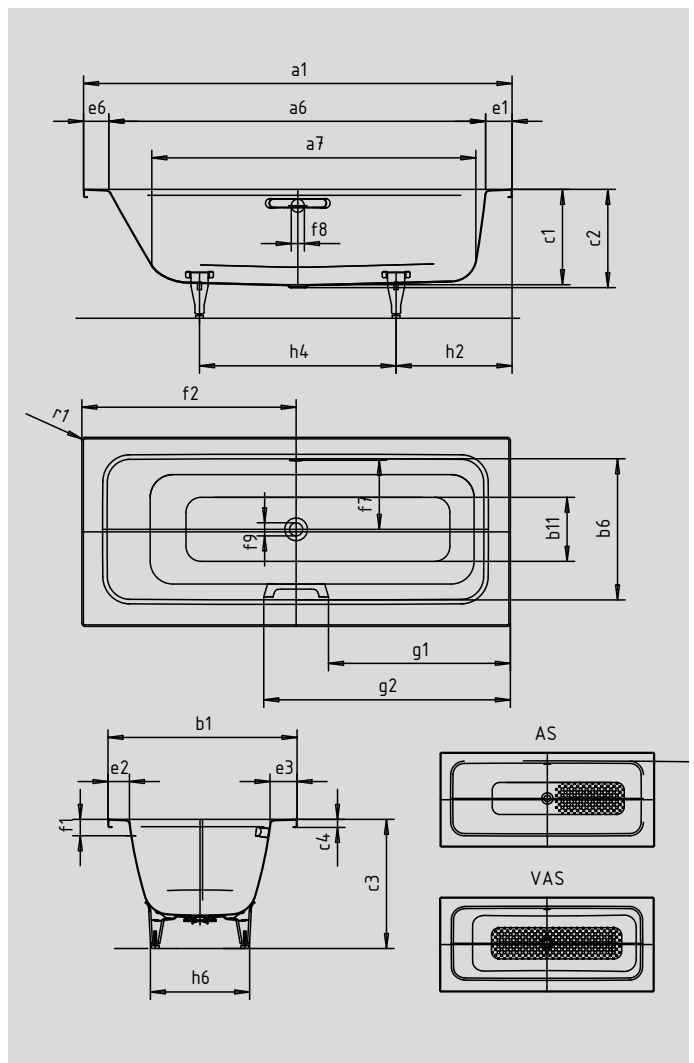

PURO SET WIDE LINKS

- einzigartige Badewanne, die unterschiedliche Wünsche in einem Modell sinnvoll vereint
- Einbau-Badewanne zum gleichzeitigen Baden und Duschen
- geradlinige, puristische Rechteckwanne mit kleinen Eckradien
- symmetrische Anmutung durch mittig platzierten Ab-/Überlauf
- Perfect Match zur PURO Modellfamilie
- einseitige Rückenschräge zum Sitzen oder entspannten Liegen beim Baden
- Duschbereich mit großzügiger Standfläche durch steile Seitenwände und dank Mittenablauf ohne störende Barriere
- die reduzierte Wannentiefe ermöglicht das bequeme Ein- und Aussteigen sowie einen sparsamen Wasserverbrauch beim Baden
- aus KALDEWEI Stahl-Email
- optional mit Antislip Rutschhemmung für einen noch sichereren Stand beim Duschen

Abbildungen ähnlich

Modell-Nr.		668
Äußere Länge	a ₁	1700 mm
Innere Länge (oben)	a ₆	1495 mm
Innere Länge (unten)	a ₇	1300 mm
Äußere Breite	b ₁	750 mm
Innere Breite (oben)	b ₆	560 mm
Innere Breite (unten)	b ₁₁	435 mm
Tiefe innen	c ₁	380 mm
Tiefe inklusive Ablaufloch	c ₂	390 mm
Höhe mit Füßen	c ₃	520-553 mm
Randhöhe	c ₄	32 mm
Randbreite Fußseite	e ₁	105 mm
Randbreite Längsseite	e ₂	85 mm
Randbreite Längsseite	e ₃	105 mm
Randbreite Kopfseite	e ₆	100 mm
Abstand Oberkante bis Mitte Überlaufloch	f ₁	70 mm
Abstand Wannrand bis Mitte Ablaufloch	f ₂	850 mm
Abstand Mitte Ab- bis Mitte Überlaufloch	f ₇	270 mm
Durchmesser Überlaufloch	f ₈	52 mm
Durchmesser Ablaufloch	f ₉	52 mm
Abstand Wannrand Fußseite bis Anfang Griff	g ₁	722 mm
Abstand Wannrand Fußseite bis Ende Griff	g ₂	978 mm
Abstand Fußseite Wannrand bis Mitte Fuß	h ₂	398 mm
Abstand zwischen den Füßen	h ₄	754 mm
Fußbreite max.	h ₆	393 mm
Äußerer Radius	r ₁	12 mm
Nutzhalt** in Ltr.		93
Gewicht der emaillierten Badewanne in kg		50
Antislip		540 x 252 mm
Vollantislip		1020 x 252 mm

Fertigungstechnische Änderungen, Toleranzen und Irrtümer vorbehalten. Abbildungen ähnlich.
** Nutzhalt = Wasserinhalt abzgl. durchschnittlich 70 Ltr. Verdrängung.

KALDEWEI