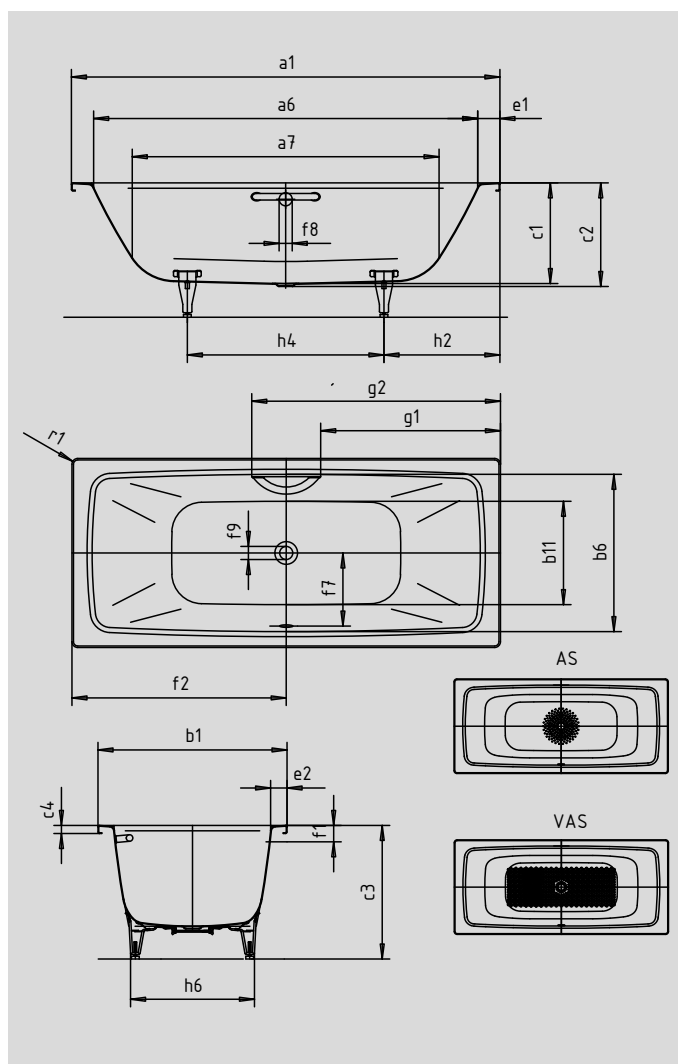

CAYONO DUO

- Einbau-Badewanne
- moderne Rechteckbadewanne, geradlinig und geringe Radien
- Perfect Match zur CAYONO Modellfamilie
- zwei Rückenschrägen und der mittig platzierte Ab-/Überlauf ermöglichen das bequeme Baden zu zweit
- großvolumiger Innenraum für hohen Liegekomfort
- aus KALDEWEI Stahl-Email

Abbildungen ähnlich

Modell-Nr.		724	725
Äußere Länge	a ₁	1700	1800 mm
Innere Länge (oben)	a ₆	1540	1640 mm
Innere Länge (unten)	a ₇	1220	1320 mm
Äußere Breite	b ₁	750	800 mm
Innere Breite (oben)	b ₆	624	674 mm
Innere Breite (unten)	b ₁₁	410	460 mm
Tiefe innen	c ₁	400	400 mm
Tiefe inklusive Ablaufloch	c ₂	410	410 mm
Höhe mit Füßen	c ₃	545-580	539-573 mm
Randhöhe	c ₄	32	32 mm
Randbreite Fußseite	e ₁	80	80 mm
Randbreite Längsseite	e ₂	63	63 mm
Abstand Oberkante bis Mitte Überlaufloch	f ₁	65	70 mm
Abstand Wannenrand bis Mitte Ablaufloch	f ₂	850	900 mm
Abstand Mitte Ab- bis Mitte Überlaufloch	f ₇	305	330 mm
Durchmesser Überlaufloch	f ₈	52	52 mm
Durchmesser Ablaufloch	f ₉	52	52 mm
Abstand Wannenrand Fußseite bis Anfang Griff	g ₁	713	763 mm
Abstand Wannenrand Fußseite bis Ende Griff	g ₂	987	1037 mm
Abstand Fußseite Wannenrand bis Mitte Fuß	h ₂	513	526 mm
Abstand zwischen den Füßen	h ₄	675	749 mm
Fußbreite max.	h ₆	475	526 mm
Äußerer Radius	r ₁	23	23 mm
Nutzinhalt** in Ltr.		130	160
Gewicht der emaillierten Badewanne in kg		50	56
Antislip		∅ 289	∅ 435 mm
Vollantislip		855 x 315	935 x 375 mm