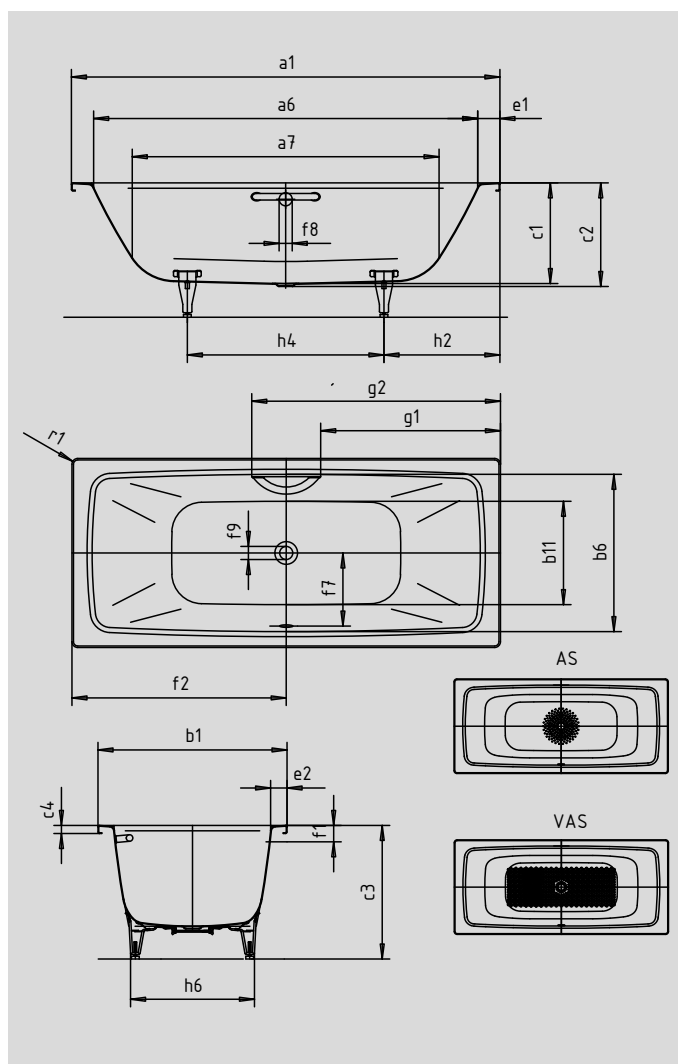

CAYONO DUO

- Einbau-Badewanne
- moderne Rechteckbadewanne, geradlinig und geringe Radien
- Perfect Match zur CAYONO Modellfamilie
- zwei Rückenschrägen und der mittig platzierte Ab-/Überlauf ermöglichen das bequeme Baden zu zweit
- großvolumiger Innenraum für hohen Liegekomfort
- aus KALDEWEI Stahl-Email

Abbildungen ähnlich

Modell-Nr.		724	725
Äußere Länge	a ₁	1700	1800 mm
Innere Länge (oben)	a ₆	1540	1640 mm
Innere Länge (unten)	a ₇	1220	1320 mm
Äußere Breite	b ₁	750	800 mm
Innere Breite (oben)	b ₆	624	674 mm
Innere Breite (unten)	b ₁₁	410	460 mm
Tiefe innen	c ₁	400	400 mm
Tiefe inklusive Ablaufloch	c ₂	410	410 mm
Höhe mit Füßen	c ₃	545-580	539-573 mm
Randhöhe	c ₄	32	32 mm
Randbreite Fußseite	e ₁	80	80 mm
Randbreite Längsseite	e ₂	63	63 mm
Abstand Oberkante bis Mitte Überlaufloch	f ₁	65	70 mm
Abstand Wannrand bis Mitte Ablaufloch	f ₂	850	900 mm
Abstand Mitte Ab- bis Mitte Überlaufloch	f ₇	305	330 mm
Durchmesser Überlaufloch	f ₈	52	52 mm
Durchmesser Ablaufloch	f ₉	52	52 mm
Abstand Wannrand Fußseite bis Anfang Griff	g ₁	713	763 mm
Abstand Wannrand Fußseite bis Ende Griff	g ₂	987	1037 mm
Abstand Fußseite Wannrand bis Mitte Fuß	h ₂	513	526 mm
Abstand zwischen den Füßen	h ₄	675	749 mm
Fußbreite max.	h ₆	475	526 mm
Äußerer Radius	r ₁	23	23 mm
Nutzinhalt** in Ltr.		130	160
Gewicht der emaillierten Badewanne in kg		50	56
Antislip		∅ 289	∅ 435 mm
Vollantislip		855 x 315	935 x 375 mm