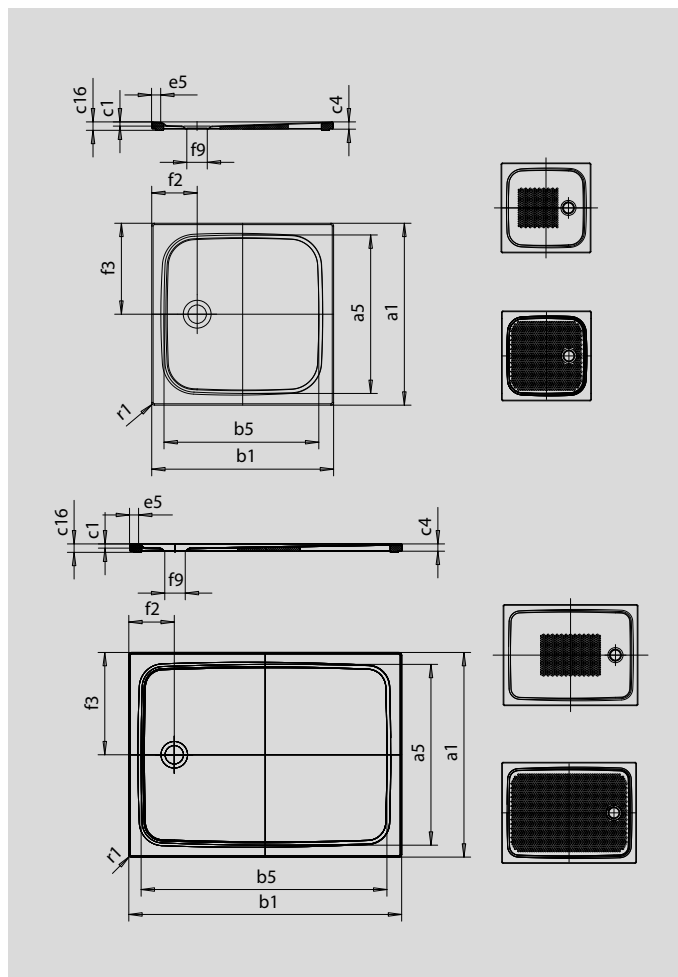

CAYONOPLAN MIT WANNENTRÄGER EXTRAFLACH

- bodenebene Dusche
- klassisches Design mit umlaufender Prägung
- Perfect Match zur CAYONO Modellfamilie
- großzügige Standfläche durch seitlichen Ablauf
- aus KALDEWEI Stahl-Email

Abbildung ähnlich

Modell	Gesamt-Aufbauhöhe						Bauhöhe					
	2258	2259	2261	2262	2263	2264	2258	2259	2261	2262	2263	2264
KA 90	98	98	98	98	98	98	81	81	81	81	81	81
KA 90 extraflach	87	87	87	87	87	87	70	70	70	70	70	70
KA 90 senkrecht	49	49	49	49	49	49	81	81	81	81	81	81
KA 90 ultraflach	78	78	78	78	78	78	61	61	61	61	61	61

SECURE⁺

Modell	2258	2259	2261	2262	2263	2264		
Äußere Länge		a ₁	1000	750	750	800	900	800 mm
Innere Länge		a ₅	890	640	640	690	790	690 mm
Äußere Breite		b ₁	1000	1100	1200	1200	1200	1300 mm
Innere Breite		b ₅	890	990	1090	1090	1090	1190 mm
Tiefe Innen		c ₁	18	18	18	18	18	25 mm
Randhöhe		c ₄	32	32	32	32	32	40 mm
Höhe mit Wannenträger extraflach		c ₁₆	37	37	37	37	37	45 mm
Randbreite		e ₅	50	50	50	50	50	50 mm
Durchmesser Ablaufloch		f ₉	Ø 90	Ø 90	Ø 90	Ø 90	Ø 90	Ø 90 mm
Abstand Wannenrand bis Mitte Ablaufloch		f ₂ ; f ₃	200; 500	200; 375	200; 375	200; 400	200; 450	200; 400 mm
Äußerer Radius		r ₁	12	12	12	12	12	12 mm
Nettogewicht			27	20	24	25	28	25 kg
Antislip	495 x 495		375 x 535	375 x 535	375 x 535	375 x 535	375 x 535	555 x 855 mm
Vollantislip	815 x 835		575 x 935	575 x 935	615 x 1035	615 x 1035	695 x 1035	615 x 1135 mm
SECURE PLUS			Vollflächig	Vollflächig	Vollflächig	Vollflächig	Vollflächig	Vollflächig