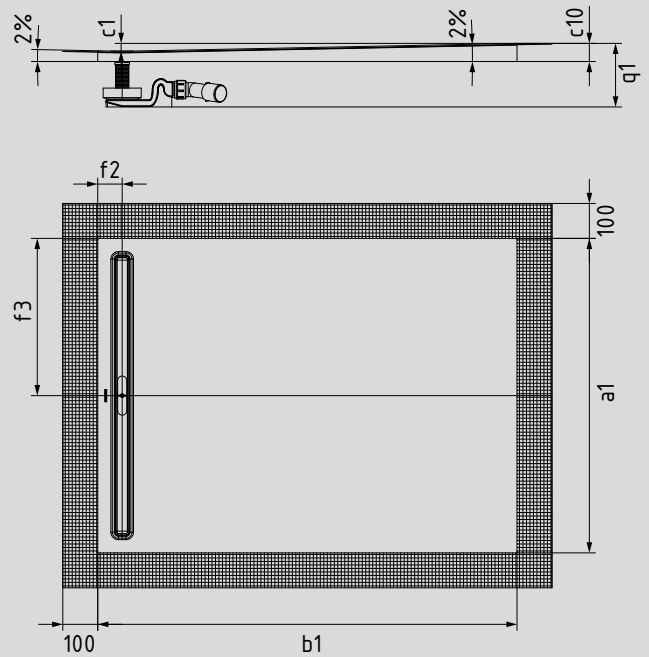

NEXSYS

- Absolut bodenebene Duschfläche aus KALDEWEI Stahl-Email
- Design: Absolut plane Fläche – ohne Innenkonturen für eine großzügige Standfläche und eine harmonische Badgestaltung. Dezenze Ablaufrinne mit bündiger Designblende.
- Vormontiertes 4-in-1 System aus emailierter Duschfläche, Ablaufrinne, umlaufendem Abdichtband, Gefälleträger inkl. Gegengefälle zwischen Rinne und Wand. Ergänzt wird das System aus der gewünschten Ablaufgarnitur inkl. Haarfängsieb und einer hochwertigen Designblende aus dem Zubehörangebot.
- Mitgeliefertes Zubehör: Schalldämmband
- Geringe Aufbauhöhen ab 86 mm (je nach Abmessung und Ablaufgarnitur)

Abbildungen ähnlich

Mod. 2618

Modell-Nr.		2612	2615	2617	2618	2619	2623	2624	2626
Äußere Länge	a1	900	1000	800	900	1000	900	1000	900 mm
Äußere Breite	b1	900	1000	1200	1200	1200	1400	1400	1600 mm
Tiefe innen	c1	16	18	22	22	22	26	26	30 mm
Höhe mit Wannenträger	c10	46	48	52	52	52	56	56	60 mm
Abstand Wannrand bis Mitte Ablaufloch	f2	70	70	70	70	70	70	70	70 mm
Abstand Wannrand bis Mitte Ablaufloch	f3	450	500	400	450	500	450	500	450 mm
Gesamtaufbauhöhe (Höhe mit Garnitur KA 4121)	q1	min. 106	min. 108	min. 112	min. 112	min. 112	min. 116	min. 116	min. 120 mm
		max. 176	max. 178	max. 182	max. 182	max. 182	max. 186	max. 186	max. 190 mm
Gesamtaufbauhöhe (Höhe mit Garnitur KA 4122)	q1	86	88	92	92	92	96	96	100 mm