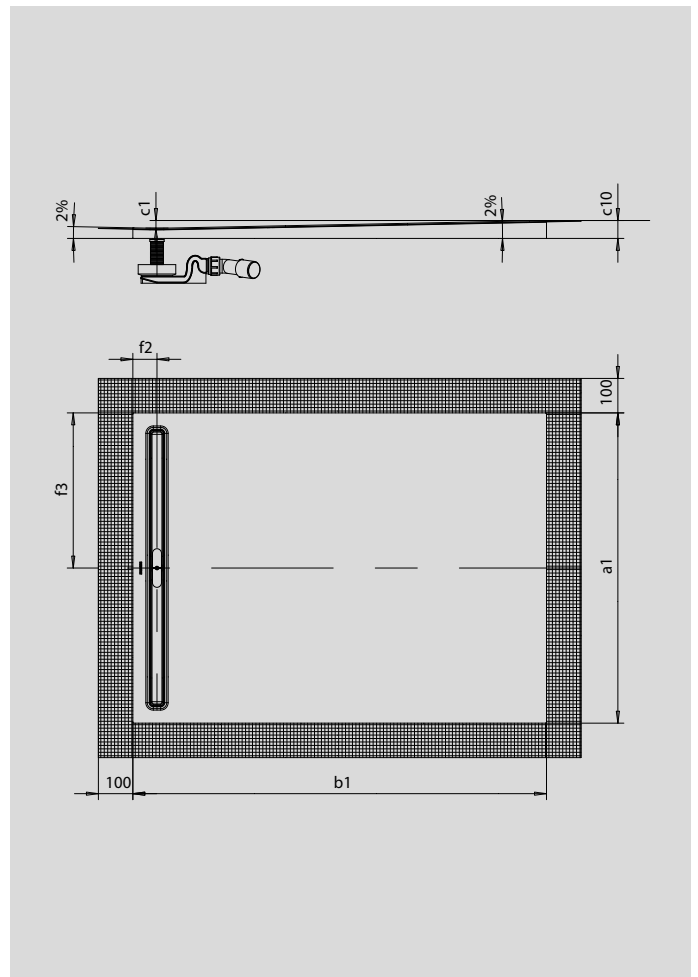

NEXSYS

- Absolut bodenebene Duschfläche aus KALDEWEI Stahl-Email
- Design: Absolut plane Fläche – ohne Innenkonturen für eine großzügige Standfläche und eine harmonische Badgestaltung. Dezente Ablaufrinne mit bündiger Designblende.
- Vormontiertes 4-in-1 System aus emaillierter Duschfläche, Ablaufrinne, umlaufendem Abdichtband, Gefälleträger inkl. Gegengefälle zwischen Rinne und Wand. Ergänzt wird das System aus der gewünschten Ablaufgarnitur inkl. Haarfangsieb und einer hochwertigen Designblende aus dem Zubehörangebot.
- Mitgeliefertes Zubehör: Schalldämmband
- Geringe Aufbauhöhen ab 86 mm (je nach Abmessung und Ablaufgarnitur)

Abbildung ähnlich

Modell	Gesamt-Aufbauhöhe							
	2612	2615	2617	2618	2619	2623	2624	2626
KA 4121 max.	176	178	182	182	182	186	186	190
KA 4121 min.	106	108	112	112	112	116	116	120
KA 4122	86	88	92	92	92	96	96	100

Modell	2612	2615	2617	2618	2619	2623	2624	2626	
Äußere Länge	a ₁	900	1000	800	900	1000	900	1000	900 mm
Äußere Breite	b ₁	900	1000	1200	1200	1200	1400	1400	1600 mm
Tiefe Innen	c ₁	16	18	22	22	22	26	26	30 mm
Höhe mit Wannenträger	c ₁₀	46	48	52	52	52	56	56	60 mm
Abstand Wannrand bis Mitte Ablaufloch	f ₂ ; f ₃	70; 450	70; 500	70; 400	70; 450	70; 500	70; 450	70; 500	70; 450 mm
Nettogewicht		18	24	22	26	28	29	32	37 kg
Gesamt-Aufbauhöhe KA 4121 min.		106	108	112	112	112	116	116	120 mm
Gesamt-Aufbauhöhe KA 4121 max.		176	178	182	182	182	186	186	190 mm
Gesamt-Aufbauhöhe KA 4122		86	88	92	92	92	96	96	100 mm