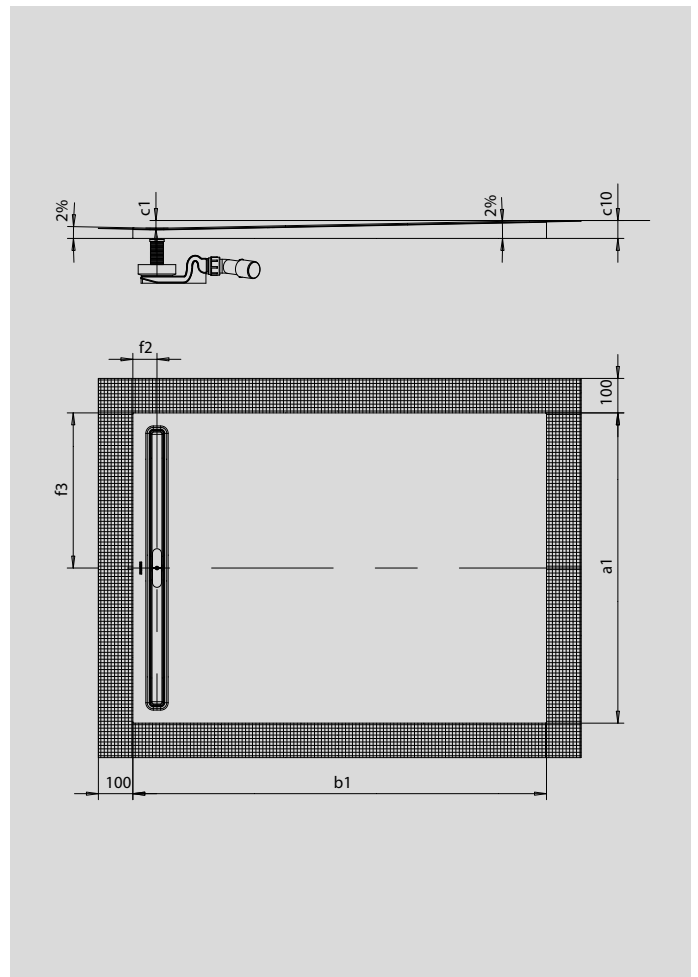

NEXSYS

- Absolut bodenebene Duschfläche aus KALDEWEI Stahl-Email
- Design: Absolut plane Fläche – ohne Innenkonturen für eine großzügige Standfläche und eine harmonische Badgestaltung. Dezente Ablaufrinne mit bündiger Designblende.
- Vormontiertes 4-in-1 System aus emaillierter Duschfläche, Ablaufrinne, umlaufendem Abdichtband, Gefälleträger inkl. Gegengefälle zwischen Rinne und Wand. Ergänzt wird das System aus der gewünschten Ablaufgarnitur inkl. Haarfangsieb und einer hochwertigen Designblende aus dem Zubehörangebot.
- Mitgeliefertes Zubehör: Schalldämmband
- Geringe Aufbauhöhen ab 86 mm (je nach Abmessung und Ablaufgarnitur)

Abbildung ähnlich

Modell	Gesamt-Aufbauhöhe							
	2612	2615	2617	2618	2619	2623	2624	2626
KA 4121 max.	176	178	182	182	182	186	186	190
KA 4121 min.	106	108	112	112	112	116	116	120
KA 4122	86	88	92	92	92	96	96	100

Modell	2612	2615	2617	2618	2619	2623	2624	2626
Äußere Länge	a_1	900	1000	800	900	1000	900	1000
Äußere Breite	b_1	900	1000	1200	1200	1200	1400	1400
Tiefe Innen	c_1	16	18	22	22	22	26	26
Höhe mit Wannenträger	c_{10}	46	48	52	52	52	56	56
Abstand Wannrand bis Mitte Ablaufloch	$f_2; f_3$	70; 450	70; 500	70; 400	70; 450	70; 500	70; 450	70; 500
Nettogewicht		18	24	22	26	28	29	32
Gesamt-Aufbauhöhe KA 4121 min.		106	108	112	112	112	116	116
Gesamt-Aufbauhöhe KA 4121 max.		176	178	182	182	182	186	186
Gesamt-Aufbauhöhe KA 4122		86	88	92	92	92	96	96