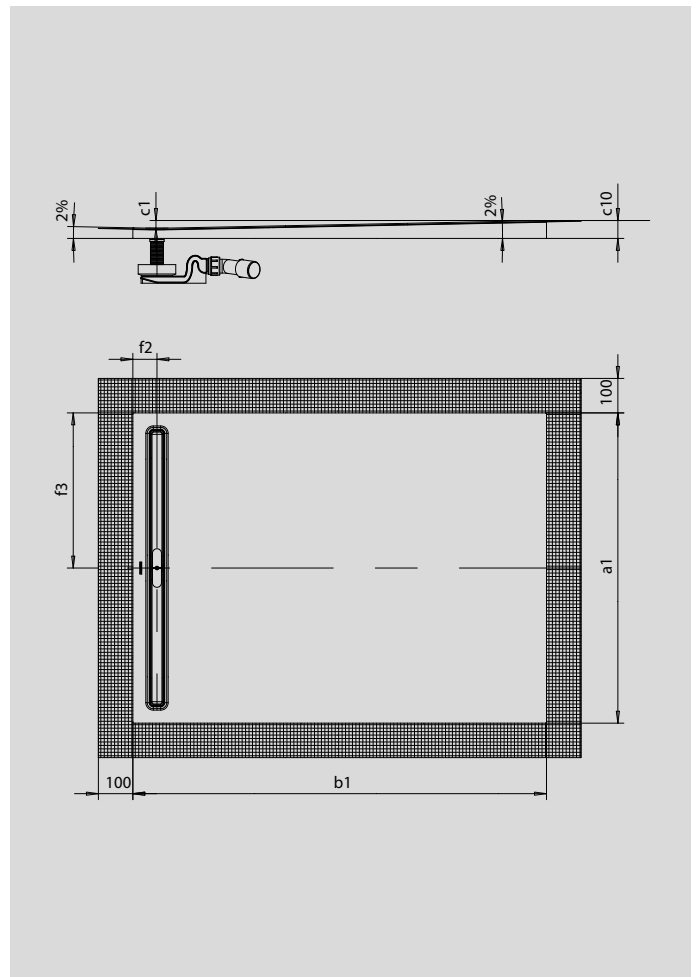

# NEXSYS

- Absolut bodenebene Duschfläche aus KALDEWEI Stahl-Email
- Design: Absolut plane Fläche – ohne Innenkonturen für eine großzügige Standfläche und eine harmonische Badgestaltung. Dezente Ablaufrinne mit bündiger Designblende.
- Vormontiertes 4-in-1 System aus emaillierter Duschfläche, Ablaufrinne, umlaufendem Abdichtband, Gefälleträger inkl. Gegengefälle zwischen Rinne und Wand. Ergänzt wird das System aus der gewünschten Ablaufgarnitur inkl. Haarfangsieb und einer hochwertigen Designblende aus dem Zubehörangebot.
- Mitgeliefertes Zubehör: Schalldämmband
- Geringe Aufbauhöhen ab 86 mm (je nach Abmessung und Ablaufgarnitur)

Abbildung ähnlich

Modell	Gesamt-Aufbauhöhe							
	2612	2615	2617	2618	2619	2623	2624	2626
KA 4121 max.	176	178	182	182	182	186	186	190
KA 4121 min.	106	108	112	112	112	116	116	120
KA 4122	86	88	92	92	92	96	96	100

Modell	2612	2615	2617	2618	2619	2623	2624	2626	
Äußere Länge	a <sub>1</sub>	900	1000	800	900	1000	900	1000	900 mm
Äußere Breite	b <sub>1</sub>	900	1000	1200	1200	1200	1400	1400	1600 mm
Tiefe Innen	c <sub>1</sub>	16	18	22	22	22	26	26	30 mm
Höhe mit Wannenträger	c <sub>10</sub>	46	48	52	52	52	56	56	60 mm
Abstand Wannrand bis Mitte Ablaufloch	f <sub>2</sub> ; f <sub>3</sub>	70; 450	70; 500	70; 400	70; 450	70; 500	70; 450	70; 500	70; 450 mm
Nettogewicht		18	24	22	26	28	29	32	37 kg
Gesamt-Aufbauhöhe KA 4121 min.		106	108	112	112	112	116	116	120 mm
Gesamt-Aufbauhöhe KA 4121 max.		176	178	182	182	182	186	186	190 mm
Gesamt-Aufbauhöhe KA 4122		86	88	92	92	92	96	96	100 mm