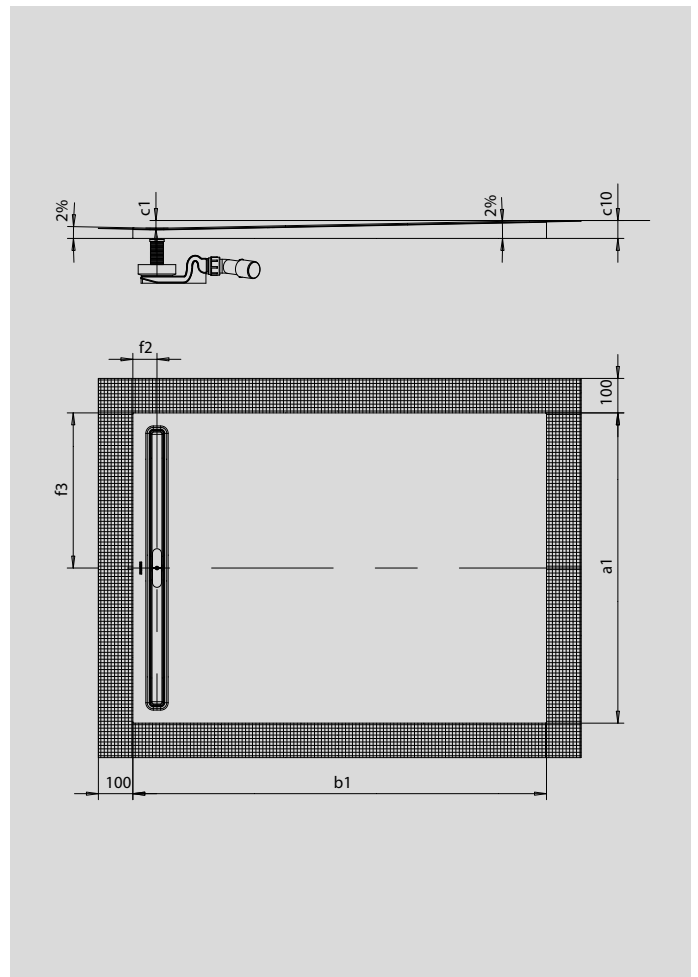

NEXSYS

- Absolut bodenebene Duschfläche aus KALDEWEI Stahl-Email
- Design: Absolut plane Fläche – ohne Innenkonturen für eine großzügige Standfläche und eine harmonische Badgestaltung. Dezente Ablaufrinne mit bündiger Designblende.
- Vormontiertes 4-in-1 System aus emaillierter Duschfläche, Ablaufrinne, umlaufendem Abdichtband, Gefälleträger inkl. Gegengefälle zwischen Rinne und Wand. Ergänzt wird das System aus der gewünschten Ablaufgarnitur inkl. Haarfangsieb und einer hochwertigen Designblende aus dem Zubehörangebot.
- Mitgeliefertes Zubehör: Schalldämmband
- Geringe Aufbauhöhen ab 86 mm (je nach Abmessung und Ablaufgarnitur)

Abbildung ähnlich

Modell	Gesamt-Aufbauhöhe							
	2612	2615	2617	2618	2619	2623	2624	2626
KA 4121 max.	176	178	182	182	182	186	186	190
KA 4121 min.	106	108	112	112	112	116	116	120
KA 4122	86	88	92	92	92	96	96	100

Modell	2612	2615	2617	2618	2619	2623	2624	2626
Äußere Länge	a ₁	900	1000	800	900	1000	900	1000
Äußere Breite	b ₁	900	1000	1200	1200	1200	1400	1400
Tiefe Innen	c ₁	16	18	22	22	22	26	26
Höhe mit Wannenträger	c ₁₀	46	48	52	52	52	56	56
Abstand Wannrand bis Mitte Ablaufloch	f ₂ ; f ₃	70; 450	70; 500	70; 400	70; 450	70; 500	70; 450	70; 500
Nettogewicht		18	24	22	26	28	29	32
Gesamt-Aufbauhöhe KA 4121 min.		106	108	112	112	112	116	116
Gesamt-Aufbauhöhe KA 4121 max.		176	178	182	182	182	186	186
Gesamt-Aufbauhöhe KA 4122		86	88	92	92	92	96	96