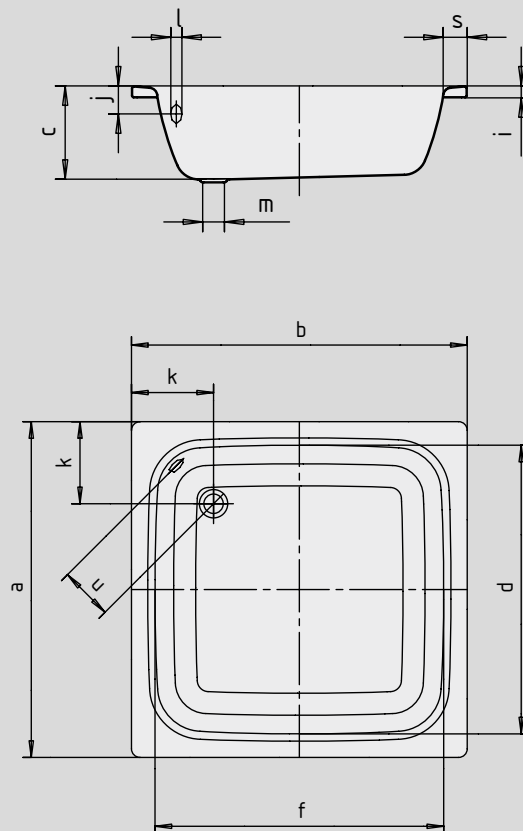

# SANIDUSCH

- ein Klassiker unter den Duschwannen
- modernes, klares Design
- in rechteckiger oder quadratischer Ausführung erhältlich
- aus KALDEWEI Stahl-Email

Abbildungen ähnlich

Modell 496

| Modell-Nr.                                |   | 558   | 495   | 559   | 496      |
|---|---|-------|-------|-------|----------|
| Äußere Länge                              | a | 750   | 800   | 750   | 900 mm   |
| Äußere Breite                             | b | 800   | 800   | 900   | 900 mm   |
| Tiefe                                     | c | 250   | 250   | 250   | 250 mm   |
| Innere Länge                              | d | 620   | 670   | 620   | 770 mm   |
| Innere Breite                             | f | 670   | 670   | 770   | 770 mm   |
| Randhöhe                                  | i | 32    | 32    | 32    | 32 mm    |
| Abstand Oberkante bis Mitte Überlaufloch  | j | 75    | 75    | 75    | 75 mm    |
| Abstand Wannrand bis Mitte Ablaufloch     | k | 220   | 220   | 220   | 220 mm   |
| Durchmesser Überlaufloch                  | l | 52    | 52    | 52    | 52 mm    |
| Durchmesser Ablaufloch                    | m | 52    | 52    | 52    | 52 mm    |
| Randbreite                                | s | 65    | 65    | 65    | 65 mm    |
| Abstand Mitte Ab- bis Mitte Überlaufloch  | u | 125   | 125   | 125   | 125 mm   |
| Gewicht der emaillierten Duschwanne in kg |   | 25    | 27    | 30    | 32       |
| Antislip                                  |   | Ø 289 | Ø 289 | Ø 289 | Ø 435 mm |