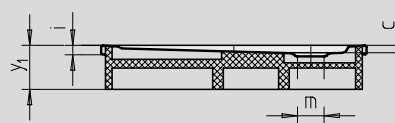

CORNEZZA

- markante Fünfeck-Duschwanne
- Platz sparende Form
- großzügige Standfläche mit viel Freiraum beim Duschen
- elegante Ecklösung
- aus KALDEWEI Stahl-Email
- Ablaufdeckel bündig in die Duschfläche integriert
(nur in Kombination mit den Ablaufgarnituren KA 90)

Abbildungen ähnlich

Modell 671 mit Styroporträger

Modell 670 mit Styroporträger

Modell	Gesamt-Aufbauhöhe				Bauhöhe			
	670	672	671	673	670	672	671	673
KA 90	105	105	145	145	81	81	81	81
KA 90 extraflach	94	94	134	134	70	70	70	70
KA 90 ultraflach	85	85	125	125	61	61	61	61
KA 90 senkrecht	49	49	49	49	81	81	81	81

Siehe Seite 287.

Modell-Nr.	670	672	671	673	
Äußere Länge	a	900	1000	900	1000 mm
Äußere Breite	b	900	1000	900	1000 mm
Tiefe	c	25	25	65	65 mm
Eckmaß - äußere Länge	d ₃	1254	1395	1254	1395 mm
Eckmaß - äußere Breite	e	945	1051	945	1051 mm
Eckmaß - innere Länge	h	1023	1164	1023	1164 mm
Randhöhe	i	32	32	32	32 mm
Abstand Wannrand bis Mitte Ablaufloch	k	190	190	190	190 mm
Durchmesser Ablaufloch	m	90	90	90	90 mm
Schenkellänge	p	450	500	450	500 mm
Randbreite	s	65	65	65	65 mm
Breite des Einstiegsbereichs	t ₁	636	707	636	707 mm
Eckmaß - innere Breite	w	765	871	765	871 mm
Höhe mit Wannenträger	y ₁	120	120	160	160 mm
Gewicht der emaillierten Duschwanne in kg		19	23	20	24
Antislip		Ø 435	Ø 588	Ø 435	Ø 588 mm