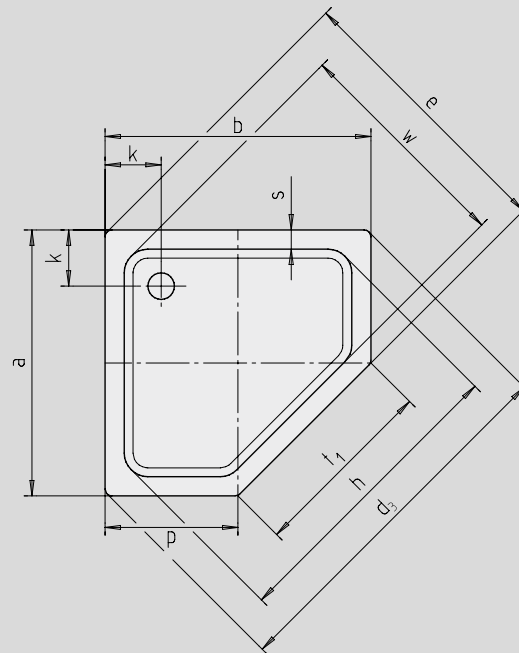

CORNEZZA

- markante Fünfeck-Duschwanne
- Platz sparende Form
- großzügige Standfläche mit viel Freiraum beim Duschen
- elegante Ecklösung
- aus KALDEWEI Stahl-Email
- Ablaufdeckel bündig in die Duschfläche integriert
(nur in Kombination mit den Ablaufgarnituren KA 90)

Abbildungen ähnlich

Modell 671 mit Styroporträger

Modell 670 mit Styroporträger

Modell	Gesamt-Aufbauhöhe				Bauhöhe			
	670	672	671	673	670	672	671	673
KA 90	105	105	145	145	81	81	81	81
KA 90 extraflach	94	94	134	134	70	70	70	70
KA 90 ultraflach	85	85	125	125	61	61	61	61
KA 90 senkrecht	49	49	49	49	81	81	81	81

Siehe Seite 287.

Modell-Nr.	670	672	671	673	
Äußere Länge	a	900	1000	900	1000 mm
Äußere Breite	b	900	1000	900	1000 mm
Tiefe	c	25	25	65	65 mm
Eckmaß - äußere Länge	d ₃	1254	1395	1254	1395 mm
Eckmaß - äußere Breite	e	945	1051	945	1051 mm
Eckmaß - innere Länge	h	1023	1164	1023	1164 mm
Randhöhe	i	32	32	32	32 mm
Abstand Wannrand bis Mitte Ablaufloch	k	190	190	190	190 mm
Durchmesser Ablaufloch	m	90	90	90	90 mm
Schenkellänge	p	450	500	450	500 mm
Randbreite	s	65	65	65	65 mm
Breite des Einstiegsbereichs	t ₁	636	707	636	707 mm
Eckmaß - innere Breite	w	765	871	765	871 mm
Höhe mit Wannenträger	y ₁	120	120	160	160 mm
Gewicht der emaillierten Duschwanne in kg		19	23	20	24
Antislip		Ø 435	Ø 588	Ø 435	Ø 588 mm