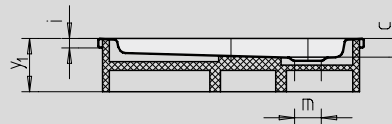

CORNEZZA

- markante Fünfeck-Duschwanne
- Platz sparende Form
- großzügige Standfläche mit viel Freiraum beim Duschen
- elegante Ecklösung
- aus KALDEWEI Stahl-Email
- Ablaufdeckel bündig in die Duschfläche integriert
(nur in Kombination mit den Ablaufgarnituren KA 90)

Abbildungen ähnlich

Modell 671 mit Styroporträger

Modell 670 mit Styroporträger

Modell	Gesamt-Aufbauhöhe				Bauhöhe			
	670	672	671	673	670	672	671	673
KA 90	105	105	145	145	81	81	81	81
KA 90 extraflach	94	94	134	134	70	70	70	70
KA 90 ultraflach	85	85	125	125	61	61	61	61
KA 90 senkrecht	49	49	49	49	81	81	81	81

Siehe Seite 287.

Modell-Nr.	670	672	671	673	
Äußere Länge	a	900	1000	900	1000 mm
Äußere Breite	b	900	1000	900	1000 mm
Tiefe	c	25	25	65	65 mm
Eckmaß - äußere Länge	d ₃	1254	1395	1254	1395 mm
Eckmaß - äußere Breite	e	945	1051	945	1051 mm
Eckmaß - innere Länge	h	1023	1164	1023	1164 mm
Randhöhe	i	32	32	32	32 mm
Abstand Wannrand bis Mitte Ablaufloch	k	190	190	190	190 mm
Durchmesser Ablaufloch	m	90	90	90	90 mm
Schenkellänge	p	450	500	450	500 mm
Randbreite	s	65	65	65	65 mm
Breite des Einstiegsbereichs	t ₁	636	707	636	707 mm
Eckmaß - innere Breite	w	765	871	765	871 mm
Höhe mit Wannenträger	y ₁	120	120	160	160 mm
Gewicht der emaillierten Duschwanne in kg		19	23	20	24
Antislip		Ø 435	Ø 588	Ø 435	Ø 588 mm