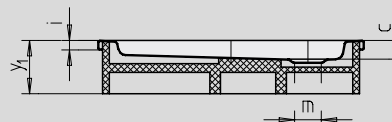

CORNEZZA

- markante Fünfeck-Duschwanne
- Platz sparende Form
- großzügige Standfläche mit viel Freiraum beim Duschen
- elegante Ecklösung
- aus KALDEWEI Stahl-Email
- Ablaufdeckel bündig in die Duschfläche integriert
(nur in Kombination mit den Ablaufgarnituren KA 90)

Abbildungen ähnlich

Modell 671 mit Styroporträger

Modell 670 mit Styroporträger

Modell	Gesamt-Aufbauhöhe				Bauhöhe			
	670	672	671	673	670	672	671	673
KA 90	105	105	145	145	81	81	81	81
KA 90 extraflach	94	94	134	134	70	70	70	70
KA 90 ultraflach	85	85	125	125	61	61	61	61
KA 90 senkrecht	49	49	49	49	81	81	81	81

Siehe Seite 287.

Modell-Nr.	670	672	671	673	
Äußere Länge	a	900	1000	900	1000 mm
Äußere Breite	b	900	1000	900	1000 mm
Tiefe	c	25	25	65	65 mm
Eckmaß - äußere Länge	d ₃	1254	1395	1254	1395 mm
Eckmaß - äußere Breite	e	945	1051	945	1051 mm
Eckmaß - innere Länge	h	1023	1164	1023	1164 mm
Randhöhe	i	32	32	32	32 mm
Abstand Wannrand bis Mitte Ablaufloch	k	190	190	190	190 mm
Durchmesser Ablaufloch	m	90	90	90	90 mm
Schenkellänge	p	450	500	450	500 mm
Randbreite	s	65	65	65	65 mm
Breite des Einstiegsbereichs	t ₁	636	707	636	707 mm
Eckmaß - innere Breite	w	765	871	765	871 mm
Höhe mit Wannenträger	y ₁	120	120	160	160 mm
Gewicht der emaillierten Duschwanne in kg		19	23	20	24
Antislip		Ø 435	Ø 588	Ø 435	Ø 588 mm