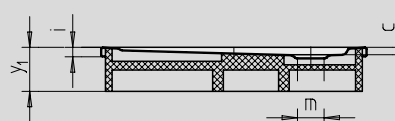

CORNEZZA

- markante Fünfeck-Duschwanne
- Platz sparende Form
- großzügige Standfläche mit viel Freiraum beim Duschen
- elegante Ecklösung
- aus KALDEWEI Stahl-Email
- Ablaufdeckel bündig in die Duschfläche integriert
(nur in Kombination mit den Ablaufgarnituren KA 90)

Abbildungen ähnlich

Modell 671 mit Styroporträger

Modell 670 mit Styroporträger

Modell	Gesamt-Aufbauhöhe				Bauhöhe			
	670	672	671	673	670	672	671	673
KA 90	105	105	145	145	81	81	81	81
KA 90 extraflach	94	94	134	134	70	70	70	70
KA 90 ultraflach	85	85	125	125	61	61	61	61
KA 90 senkrecht	49	49	49	49	81	81	81	81

Siehe Seite 287.

Modell-Nr.	670	672	671	673	
Äußere Länge	a	900	1000	900	1000 mm
Äußere Breite	b	900	1000	900	1000 mm
Tiefe	c	25	25	65	65 mm
Eckmaß - äußere Länge	d ₃	1254	1395	1254	1395 mm
Eckmaß - äußere Breite	e	945	1051	945	1051 mm
Eckmaß - innere Länge	h	1023	1164	1023	1164 mm
Randhöhe	i	32	32	32	32 mm
Abstand Wannrand bis Mitte Ablaufloch	k	190	190	190	190 mm
Durchmesser Ablaufloch	m	90	90	90	90 mm
Schenkellänge	p	450	500	450	500 mm
Randbreite	s	65	65	65	65 mm
Breite des Einstiegsbereichs	t ₁	636	707	636	707 mm
Eckmaß - innere Breite	w	765	871	765	871 mm
Höhe mit Wannenträger	y ₁	120	120	160	160 mm
Gewicht der emaillierten Duschwanne in kg		19	23	20	24
Antislip		Ø 435	Ø 588	Ø 435	Ø 588 mm