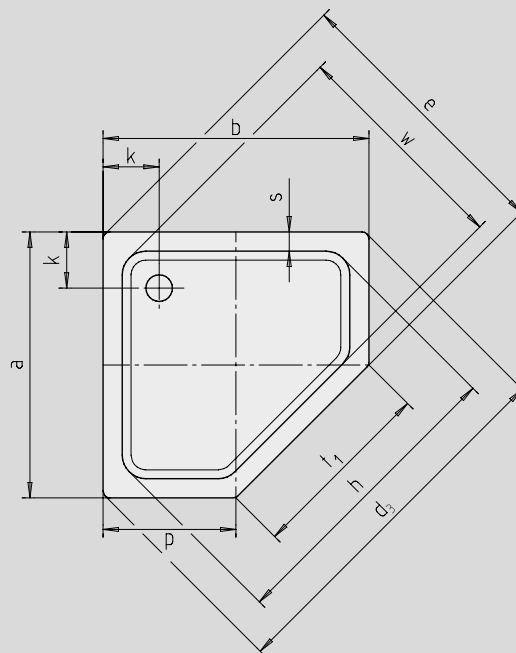

CORNEZZA

- markante Fünfeck-Duschwanne
- Platz sparende Form
- großzügige Standfläche mit viel Freiraum beim Duschen
- elegante Ecklösung
- aus KALDEWEI Stahl-Email
- Ablaufdeckel bündig in die Duschfläche integriert
(nur in Kombination mit den Ablaufgarnituren KA 90)

Abbildungen ähnlich

Modell 671 mit Styroporträger

Modell 670 mit Styroporträger

Modell	Gesamt-Aufbauhöhe				Bauhöhe			
	670	672	671	673	670	672	671	673
KA 90	105	105	145	145	81	81	81	81
KA 90 extraflach	94	94	134	134	70	70	70	70
KA 90 ultraflach	85	85	125	125	61	61	61	61
KA 90 senkrecht	49	49	49	49	81	81	81	81

Siehe Seite 287.

Modell-Nr.	670	672	671	673	
Äußere Länge	a	900	1000	900	1000 mm
Äußere Breite	b	900	1000	900	1000 mm
Tiefe	c	25	25	65	65 mm
Eckmaß - äußere Länge	d ₃	1254	1395	1254	1395 mm
Eckmaß - äußere Breite	e	945	1051	945	1051 mm
Eckmaß - innere Länge	h	1023	1164	1023	1164 mm
Randhöhe	i	32	32	32	32 mm
Abstand Wannrand bis Mitte Ablaufloch	k	190	190	190	190 mm
Durchmesser Ablaufloch	m	90	90	90	90 mm
Schenkellänge	p	450	500	450	500 mm
Randbreite	s	65	65	65	65 mm
Breite des Einstiegsbereichs	t ₁	636	707	636	707 mm
Eckmaß - innere Breite	w	765	871	765	871 mm
Höhe mit Wannenträger	y ₁	120	120	160	160 mm
Gewicht der emaillierten Duschwanne in kg		19	23	20	24
Antislip		Ø 435	Ø 588	Ø 435	Ø 588 mm