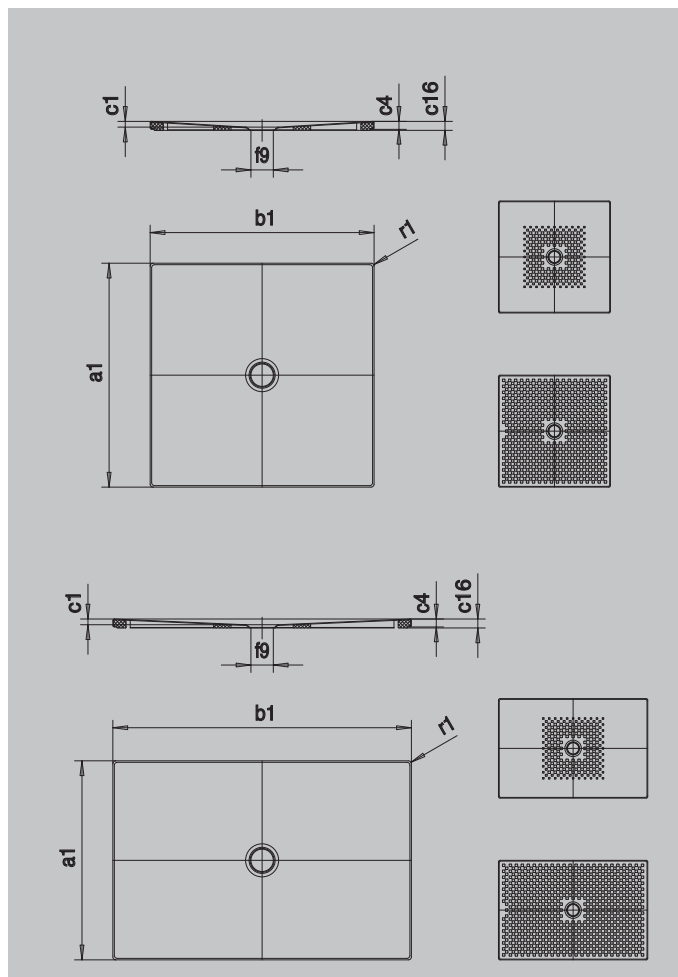

SCONA MIT WANNENTRÄGER EXTRAFLACH

- harmonisches Design mit zentriertem Ablauf
- auch in den Farben der Coordinated Colours Collection erhältlich
- aus KALDEWEI Stahl-Email
- Ablaufdeckel bündig in die Duschlfläche integriert (nur in Kombination mit den Ablaufgarnituren KA 90)

Abbildung ähnlich

Modell	Gesamt-Aufbauhöhe						Bauhöhe					
	964	965	966	917	918	967	964	965	966	917	918	967
KA 90	103	103	103	103	103	103	81	81	81	81	81	81
KA 90 extraflach	92	92	92	92	92	92	70	70	70	70	70	70
KA 90 senkrecht	49	49	49	49	49	49	81	81	81	81	81	81
KA 90 ultraflach	83	83	83	83	83	83	61	61	61	61	61	61

SECURE⁺

Modell	964	965	966	917	918	967
Äußere Länge						
Äußere Breite						
Tiefe Innen						
Randhöhe						
Höhe mit Wannenträger extraflach						
Durchmesser Ablaufloch						
Äußerer Radius						
Nettogewicht						
Antislip	492 x 492	492 x 492	492 x 492	492 x 492	492 x 492	492 x 492 mm
Vollantislip	932 x 1028	644 x 1124	692 x 1124	740 x 1124	836 x 1124	932 x 1124 mm
SECURE PLUS	Vollflächig	Vollflächig	Vollflächig	Vollflächig	Vollflächig	Vollflächig