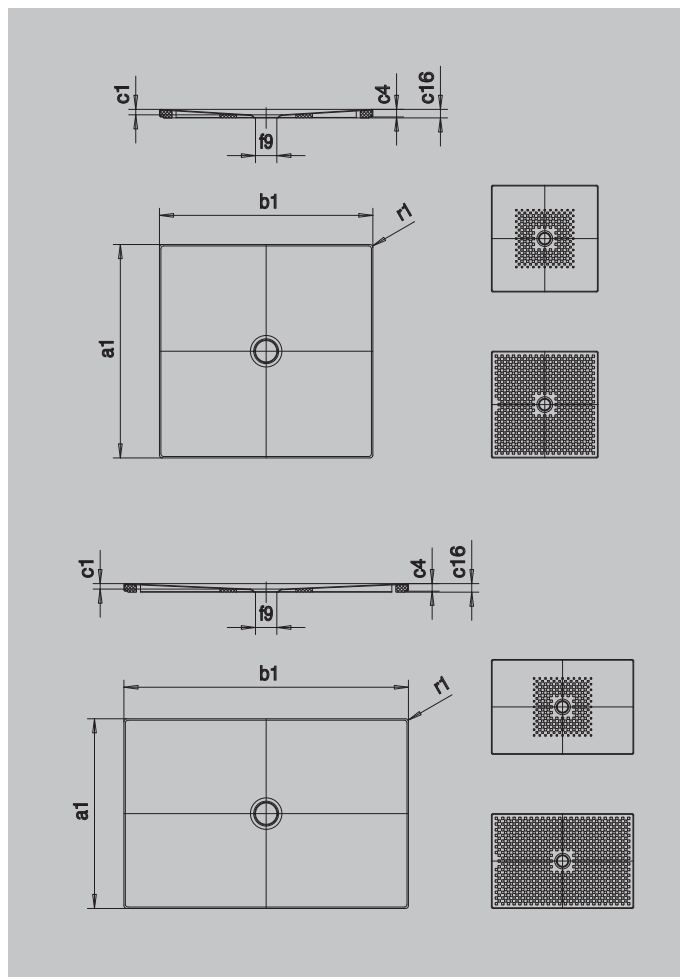

SCONA MIT WANNENTRÄGER EXTRAFLACH

- harmonisches Design mit zentriertem Ablauf
- auch in den Farben der Coordinated Colours Collection erhältlich
- aus KALDEWEI Stahl-Email
- Ablaufdeckel bündig in die Duschkfläche integriert (nur in Kombination mit den Ablaufgarnituren KA 90)

Abbildung ähnlich

Modell	Gesamt-Aufbauhöhe						Bauhöhe					
	908	911	940	912	941	913	908	911	940	912	941	913
KA 90	103	103	103	103	103	103	81	81	81	81	81	81
KA 90 extraflach	92	92	92	92	92	92	70	70	70	70	70	70
KA 90 senkrecht	49	49	49	49	49	49	81	81	81	81	81	81
KA 90 ultraflach	83	83	83	83	83	83	61	61	61	61	61	61

SECURE⁺

Modell	908	911	940	912	941	913	
Äußere Länge	a ₁	750	800	700	750	800	900 mm
Äußere Breite	b ₁	800	800	900	900	900	900 mm
Tiefe Innen	c ₁	23	23	23	23	23	23 mm
Randhöhe	c ₄	32	32	32	32	32	32 mm
Höhe mit Wannenträger extraflach	c ₁₆	37	37	37	37	37	37 mm
Durchmesser Ablaufloch	f ₉	Ø 90	Ø 90	Ø 90	Ø 90	Ø 90	Ø 90 mm
Äußerer Radius	r ₁	12	12	12	12	12	12 mm
Nettogewicht		16	17	17	18	19	21 kg
Antislip		492 x 492	492 x 492	492 x 492	492 x 492	492 x 492	492 x 492 mm
Vollantislip		692 x 740	740 x 740	644 x 836	692 x 836	740 x 836	836 x 836 mm
SECURE PLUS		Vollflächig	Vollflächig	Vollflächig	Vollflächig	Vollflächig	Vollflächig