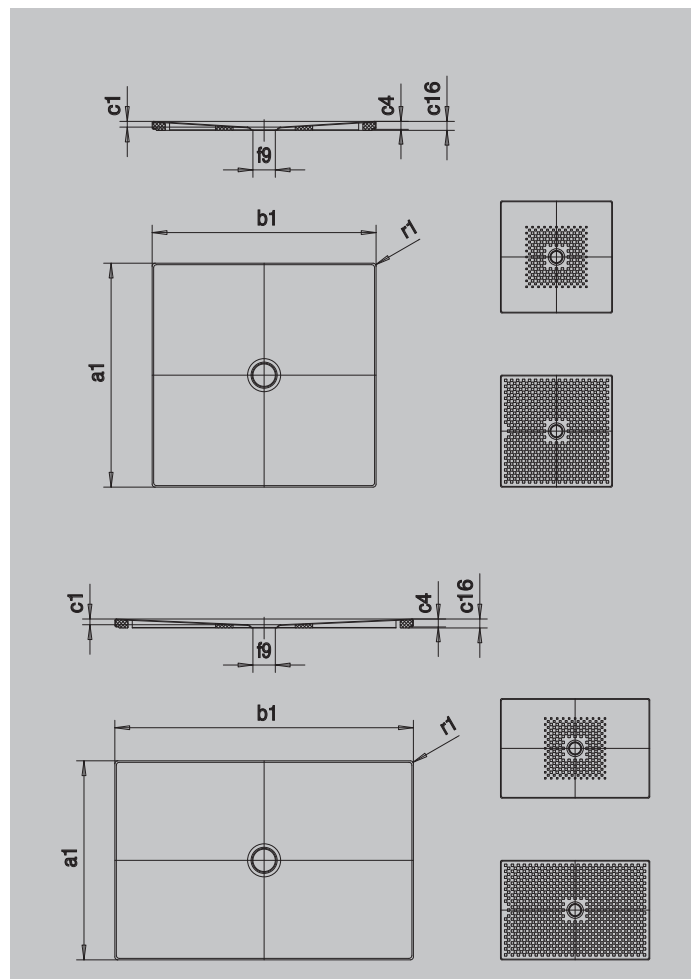

# SCONA MIT WANNENTRÄGER EXTRAFLACH

- harmonisches Design mit zentriertem Ablauf
- auch in den Farben der Coordinated Colours Collection erhältlich
- aus KALDEWEI Stahl-Email
- Ablaufdeckel bündig in die Duschlfläche integriert (nur in Kombination mit den Ablaufgarnituren KA 90)

Abbildung ähnlich

Modell	Gesamt-Aufbauhöhe						Bauhöhe					
	968	969	970	972	974	975	968	969	970	972	974	975
KA 90	103	103	103	103	103	103	81	81	81	81	81	81
KA 90 extraflach	92	92	92	92	92	92	70	70	70	70	70	70
KA 90 senkrecht	49	49	49	49	49	49	81	81	81	81	81	81
KA 90 ultraflach	83	83	83	83	83	83	61	61	61	61	61	61

SECURE<sup>+</sup>

Modell	968	969	970	972	974	975			
Äußere Länge			$a_1$	1200	800	900	1000	700	750 mm
Äußere Breite			$b_1$	1200	1300	1300	1300	1400	1400 mm
Tiefe Innen			$c_1$	23	23	23	23	23	23 mm
Randhöhe			$c_4$	32	32	32	32	32	32 mm
Höhe mit Wannenträger extraflach			$c_{16}$	37	37	37	37	37	37 mm
Durchmesser Ablaufloch			$f_9$	Ø 90	Ø 90	Ø 90	Ø 90	Ø 90	Ø 90 mm
Äußerer Radius			$r_1$	12	12	12	12	12	12 mm
Nettogewicht				37	26	30	34	25	27 kg
Antislip	492 x 492	492 x 492	492 x 492	492 x 492	492 x 492	492 x 492	492 x 492	492 x 492	492 x 492 mm
Vollantislip	1172 x 1172	740 x 1120	836 x 1120	932 x 1120	644 x 1316	692 x 1316 mm			
SECURE PLUS		Vollflächig	Vollflächig	Vollflächig	Vollflächig	Vollflächig	Vollflächig	Vollflächig	Vollflächig