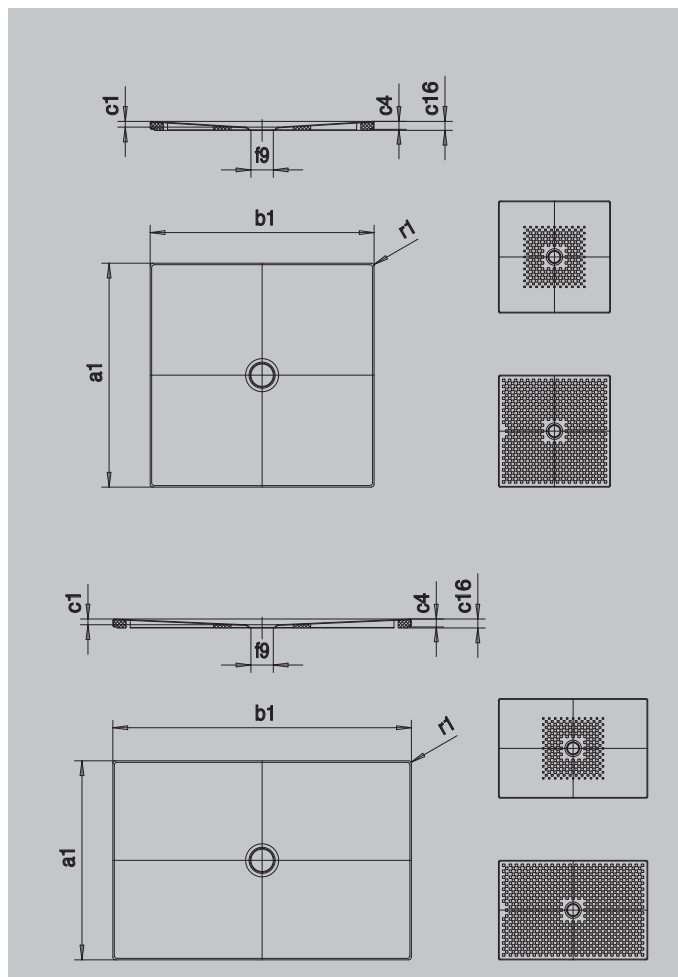

SCONA MIT WANNENTRÄGER EXTRAFLACH

- harmonisches Design mit zentriertem Ablauf
- auch in den Farben der Coordinated Colours Collection erhältlich
- aus KALDEWEI Stahl-Email
- Ablaufdeckel bündig in die Duschlfläche integriert (nur in Kombination mit den Ablaufgarnituren KA 90)

Abbildung ähnlich

Modell	Gesamt-Aufbauhöhe						Bauhöhe					
	976	919	977	978	979	982	976	919	977	978	979	982
KA 90	103	103	103	103	103	103	81	81	81	81	81	81
KA 90 extraflach	92	92	92	92	92	92	70	70	70	70	70	70
KA 90 senkrecht	49	49	49	49	49	49	81	81	81	81	81	81
KA 90 ultraflach	83	83	83	83	83	83	61	61	61	61	61	61

SECURE⁺

Modell	976	919	977	978	979	982
Äußere Länge						
Äußere Breite						
Tiefe Innen						
Randhöhe						
Höhe mit Wannenträger extraflach						
Durchmesser Ablaufloch						
Äußerer Radius						
Nettogewicht						
Antislip	492 x 492	492 x 492	492 x 492	492 x 492	492 x 492	492 x 492 mm
Vollantislip	740 x 1316	836 x 1316	932 x 1316	644 x 1412	692 x 1412	740 x 1412 mm
SECURE PLUS	Vollflächig	Vollflächig	Vollflächig	Vollflächig	Vollflächig	Vollflächig