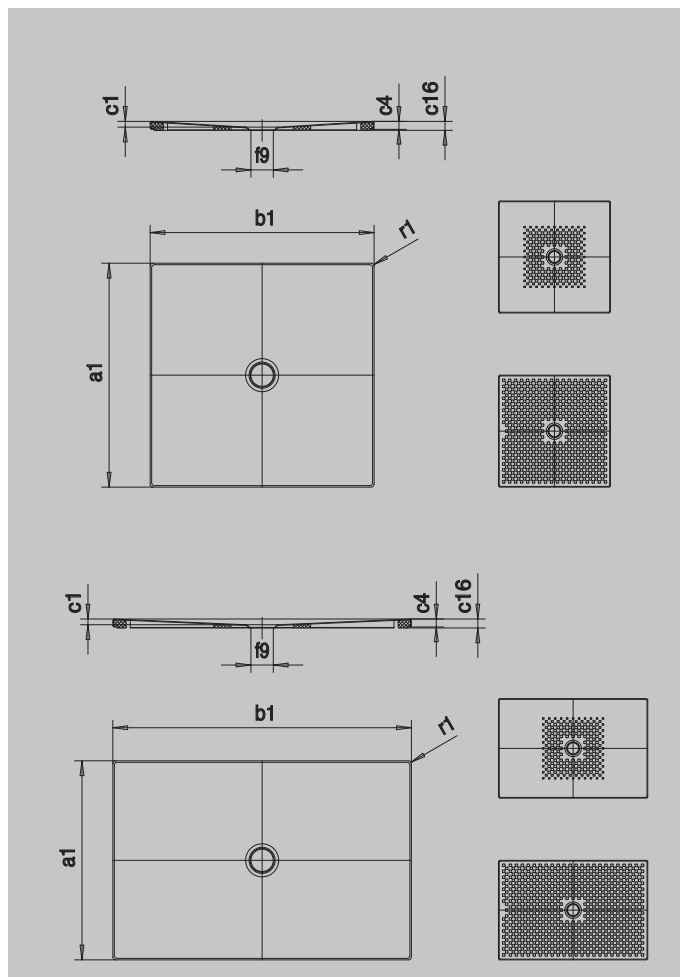

SCONA MIT WANNENTRÄGER EXTRAFLACH

- harmonisches Design mit zentriertem Ablauf
- auch in den Farben der Coordinated Colours Collection erhältlich
- aus KALDEWEI Stahl-Email
- Ablaufdeckel bündig in die Duschkfläche integriert (nur in Kombination mit den Ablaufgarnituren KA 90)

Abbildung ähnlich

Modell	Gesamt-Aufbauhöhe						Bauhöhe					
	989	991	993	994	995	996	989	991	993	994	995	996
KA 90	103	103	103	103	103	103	81	81	81	81	81	81
KA 90 extraflach	92	92	92	92	92	92	70	70	70	70	70	70
KA 90 senkrecht	49	49	49	49	49	49	81	81	81	81	81	81
KA 90 ultraflach	83	83	83	83	83	83	61	61	61	61	61	61

SECURE⁺

Modell	989	991	993	994	995	996	
Äußere Länge	a ₁	1000	700	750	900	1000	800 mm
Äußere Breite	b ₁	1600	1700	1700	1700	1700	1800 mm
Tiefe Innen	c ₁	23	23	23	23	23	23 mm
Randhöhe	c ₄	32	32	32	32	32	32 mm
Höhe mit Wannenträger extraflach	c ₁₆	37	37	37	37	37	37 mm
Durchmesser Ablaufloch	f ₉	Ø 90	Ø 90	Ø 90	Ø 90	Ø 90	Ø 90 mm
Äußerer Radius	r ₁	12	12	12	12	12	12 mm
Nettogewicht		40	30	33	40	43	37 kg
Antislip		492 x 492	492 x 492	492 x 492	492 x 492	492 x 492	492 x 492 mm
Vollantislip		932 x 1556	644 x 1604	692 x 1652	836 x 1652	932 x 1652	740 x 1748 mm
SECURE PLUS		Vollflächig	Vollflächig	Vollflächig	Vollflächig	Vollflächig	Vollflächig