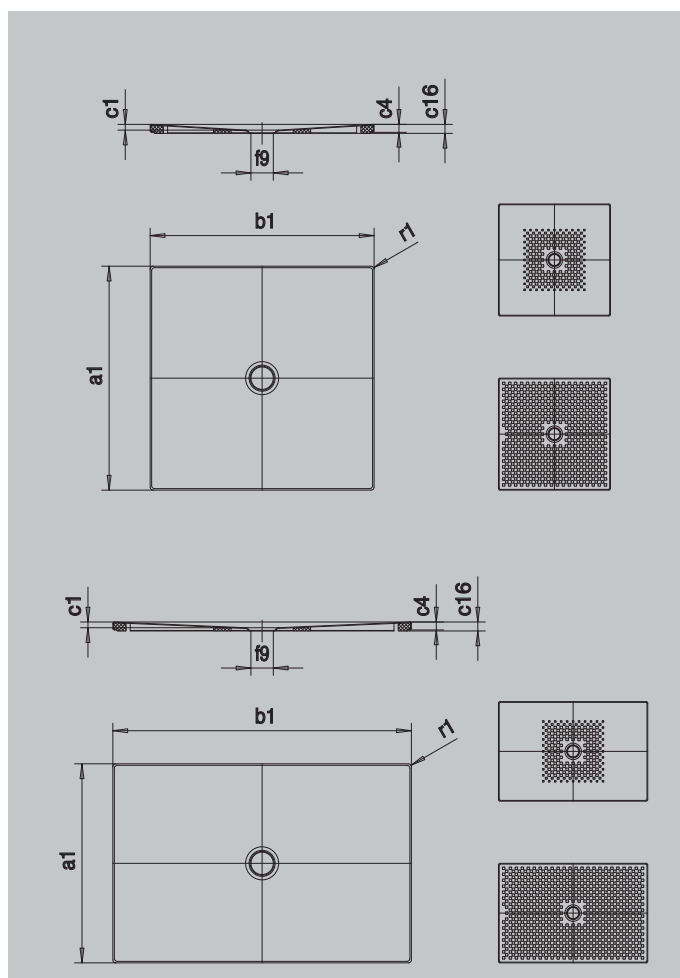

SCONA MIT WANNENTRÄGER EXTRAFLACH

- harmonisches Design mit zentriertem Ablauf
- auch in den Farben der Coordinated Colours Collection erhältlich
- aus KALDEWEI Stahl-Email
- Ablaufdeckel bündig in die Duschlfläche integriert (nur in Kombination mit den Ablaufgarnituren KA 90)

Abbildung ähnlich

| Modell | Gesamt-Aufbauhöhe | | Bauhöhe | |
|------------------|-------------------|-----|---------|-----|
| | 997 | 998 | 997 | 998 |
| KA 90 | 103 | 103 | 81 | 81 |
| KA 90 extraflach | 92 | 92 | 70 | 70 |
| KA 90 senkrecht | 49 | 49 | 81 | 81 |
| KA 90 ultraflach | 83 | 83 | 61 | 61 |

SECURE⁺

| Modell | 997 | 998 |
|----------------------------------|-----------------|---------------|
| Äußere Länge | a ₁ | 1000 mm |
| Äußere Breite | b ₁ | 1800 mm |
| Tiefe Innen | c ₁ | 23 mm |
| Randhöhe | c ₄ | 32 mm |
| Höhe mit Wannenträger extraflach | c ₁₆ | 37 mm |
| Durchmesser Ablaufloch | f ₉ | Ø 90 mm |
| Äußerer Radius | r ₁ | 12 mm |
| Nettogewicht | 41 | 44 kg |
| Antislip | 492 x 492 | 492 x 492 mm |
| Vollantislip | 836 x 1748 | 932 x 1748 mm |
| SECURE PLUS | Vollflächig | Vollflächig |